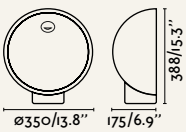

Floor
Suelo

- 75563 ● Grey Cement
- 75564 ● Beige

Material	Body Concrete
Power	6W
Lumen Output	214lm
Light Source	SMD LED 2700K
Class	II
CRI	>80
Voltage (V/Hz)	220V-240V/50-60Hz